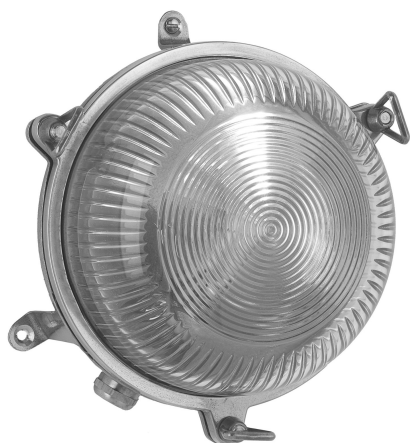

# PRODOTTO

Giovedì, 24 Aprile 2025

<b>Codice</b>	03-PLA-168-U
<b>Nome</b>	Plafoniera da esterno con vetro trasparente
<b>Attacco</b>	E27
<b>N. Lampade</b>	1
<b>Watt Max</b>	52
<b>Volt</b>	220-240

<b>Dimensioni</b>	cm	in
<b>Borchia/base (ØB)</b>	21	8 17/64
<b>Altezza totale (H)</b>	11	4 21/64

## Finiture

Ottone naturale  
- ON