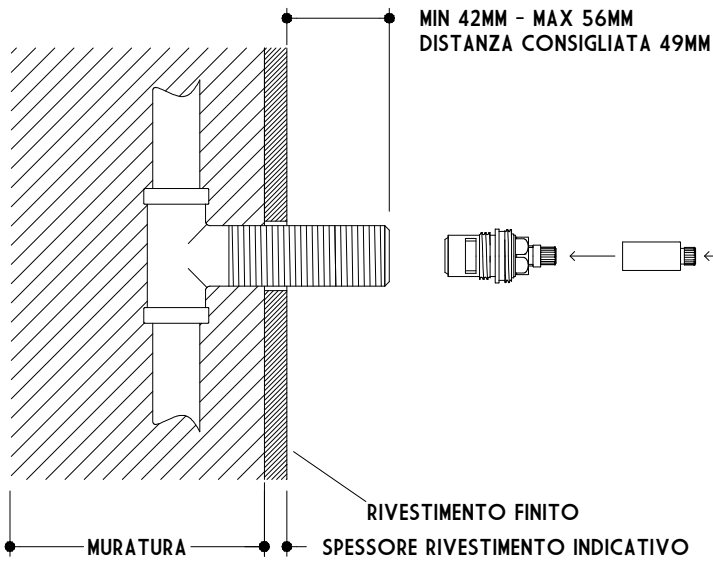

1/2" GAS

RICCARDO BARTHEL & C SAS  
 VIA DEI SERRAGLI, 234/R  
 50124 FIRENZE  
 TEL +39 055280721  
 WWW.RICCARDOBARTHEL.IT  
 INFO@RICCARDOBARTHEL.IT

**04-RUB-060-U**

RUBINETTO DI ARRESTO DA INCASSO

DATA:  
2021 10 14

UNIT:  
MM

SCALA DISEGNO:  
NON IN SCALA

Questo disegno è di proprietà della Riccardo Barthel & C Sas. Ogni uso, riproduzione o copia, anche se parziale del disegno, l'uso o la trasmissione a terze parti, anche dei dettagli e/o dei simboli grafici contenuti all'interno, è strettamente proibita senza il consenso della Riccardo Barthel & C Sas.