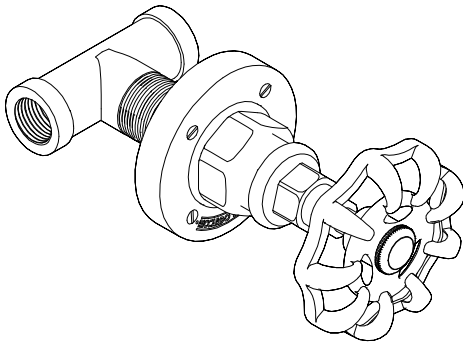

1/2" GAS

RICCARDO BARTHEL & C SAS  
 VIA DEI SERRAGLI, 234/R  
 50124 FIRENZE  
 TEL +39 055280721  
 WWW.RICCARDOBARTHEL.IT  
 INFO@RICCARDOBARTHEL.IT

**04-RUB-060-U**

RUBINETTO DI ARRESTO DA INCASSO

DATA:  
2021 10 14

UNIT:  
MM

SCALA DISEGNO:  
NON IN SCALA

Questo disegno è di proprietà della Riccardo Barthel & C Sas. Ogni uso, riproduzione o copia, anche se parziale del disegno, l'uso o la trasmissione a terze parti, anche dei dettagli e/o dei simboli grafici contenuti all'interno, è strettamente proibita senza il consenso della Riccardo Barthel & C Sas.