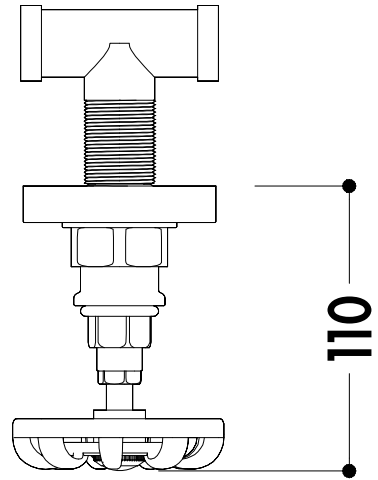

1/2" GAS

RICCARDO BARTHEL & C SAS  
 VIA DEI SERRAGLI, 234/R  
 50124 FIRENZE  
 TEL +39 055280721  
 WWW.RICCARDOBARTHEL.IT  
 INFO@RICCARDOBARTHEL.IT

**04-RUB-060-U**

RUBINETTO DI ARRESTO DA INCASSO

DATA:  
2021 10 14

UNIT:  
MM

SCALA DISEGNO:  
NON IN SCALA

Questo disegno è di proprietà della Riccardo Barthel & C Sas. Ogni uso, riproduzione o copia, anche se parziale del disegno, l'uso o la trasmissione a terze parti, anche dei dettagli e/o dei simboli grafici contenuti all'interno, è strettamente proibita senza il consenso della Riccardo Barthel & C Sas.